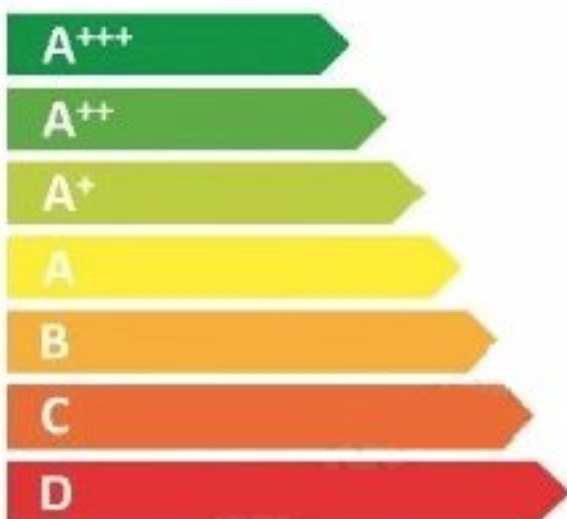

ENERG

енергия · ενεργεια

Y

IJA

IE

IA

beko

WITC7612B0W

A+++

ENERGIA · ЕНЕРГИЯ · ΕΝΕΡΓΕΙΑ
ENERGIJA · ENERGY · ENERGIE
ENERGI

173

kWh/annum

9899

L/annum

7,0

kg