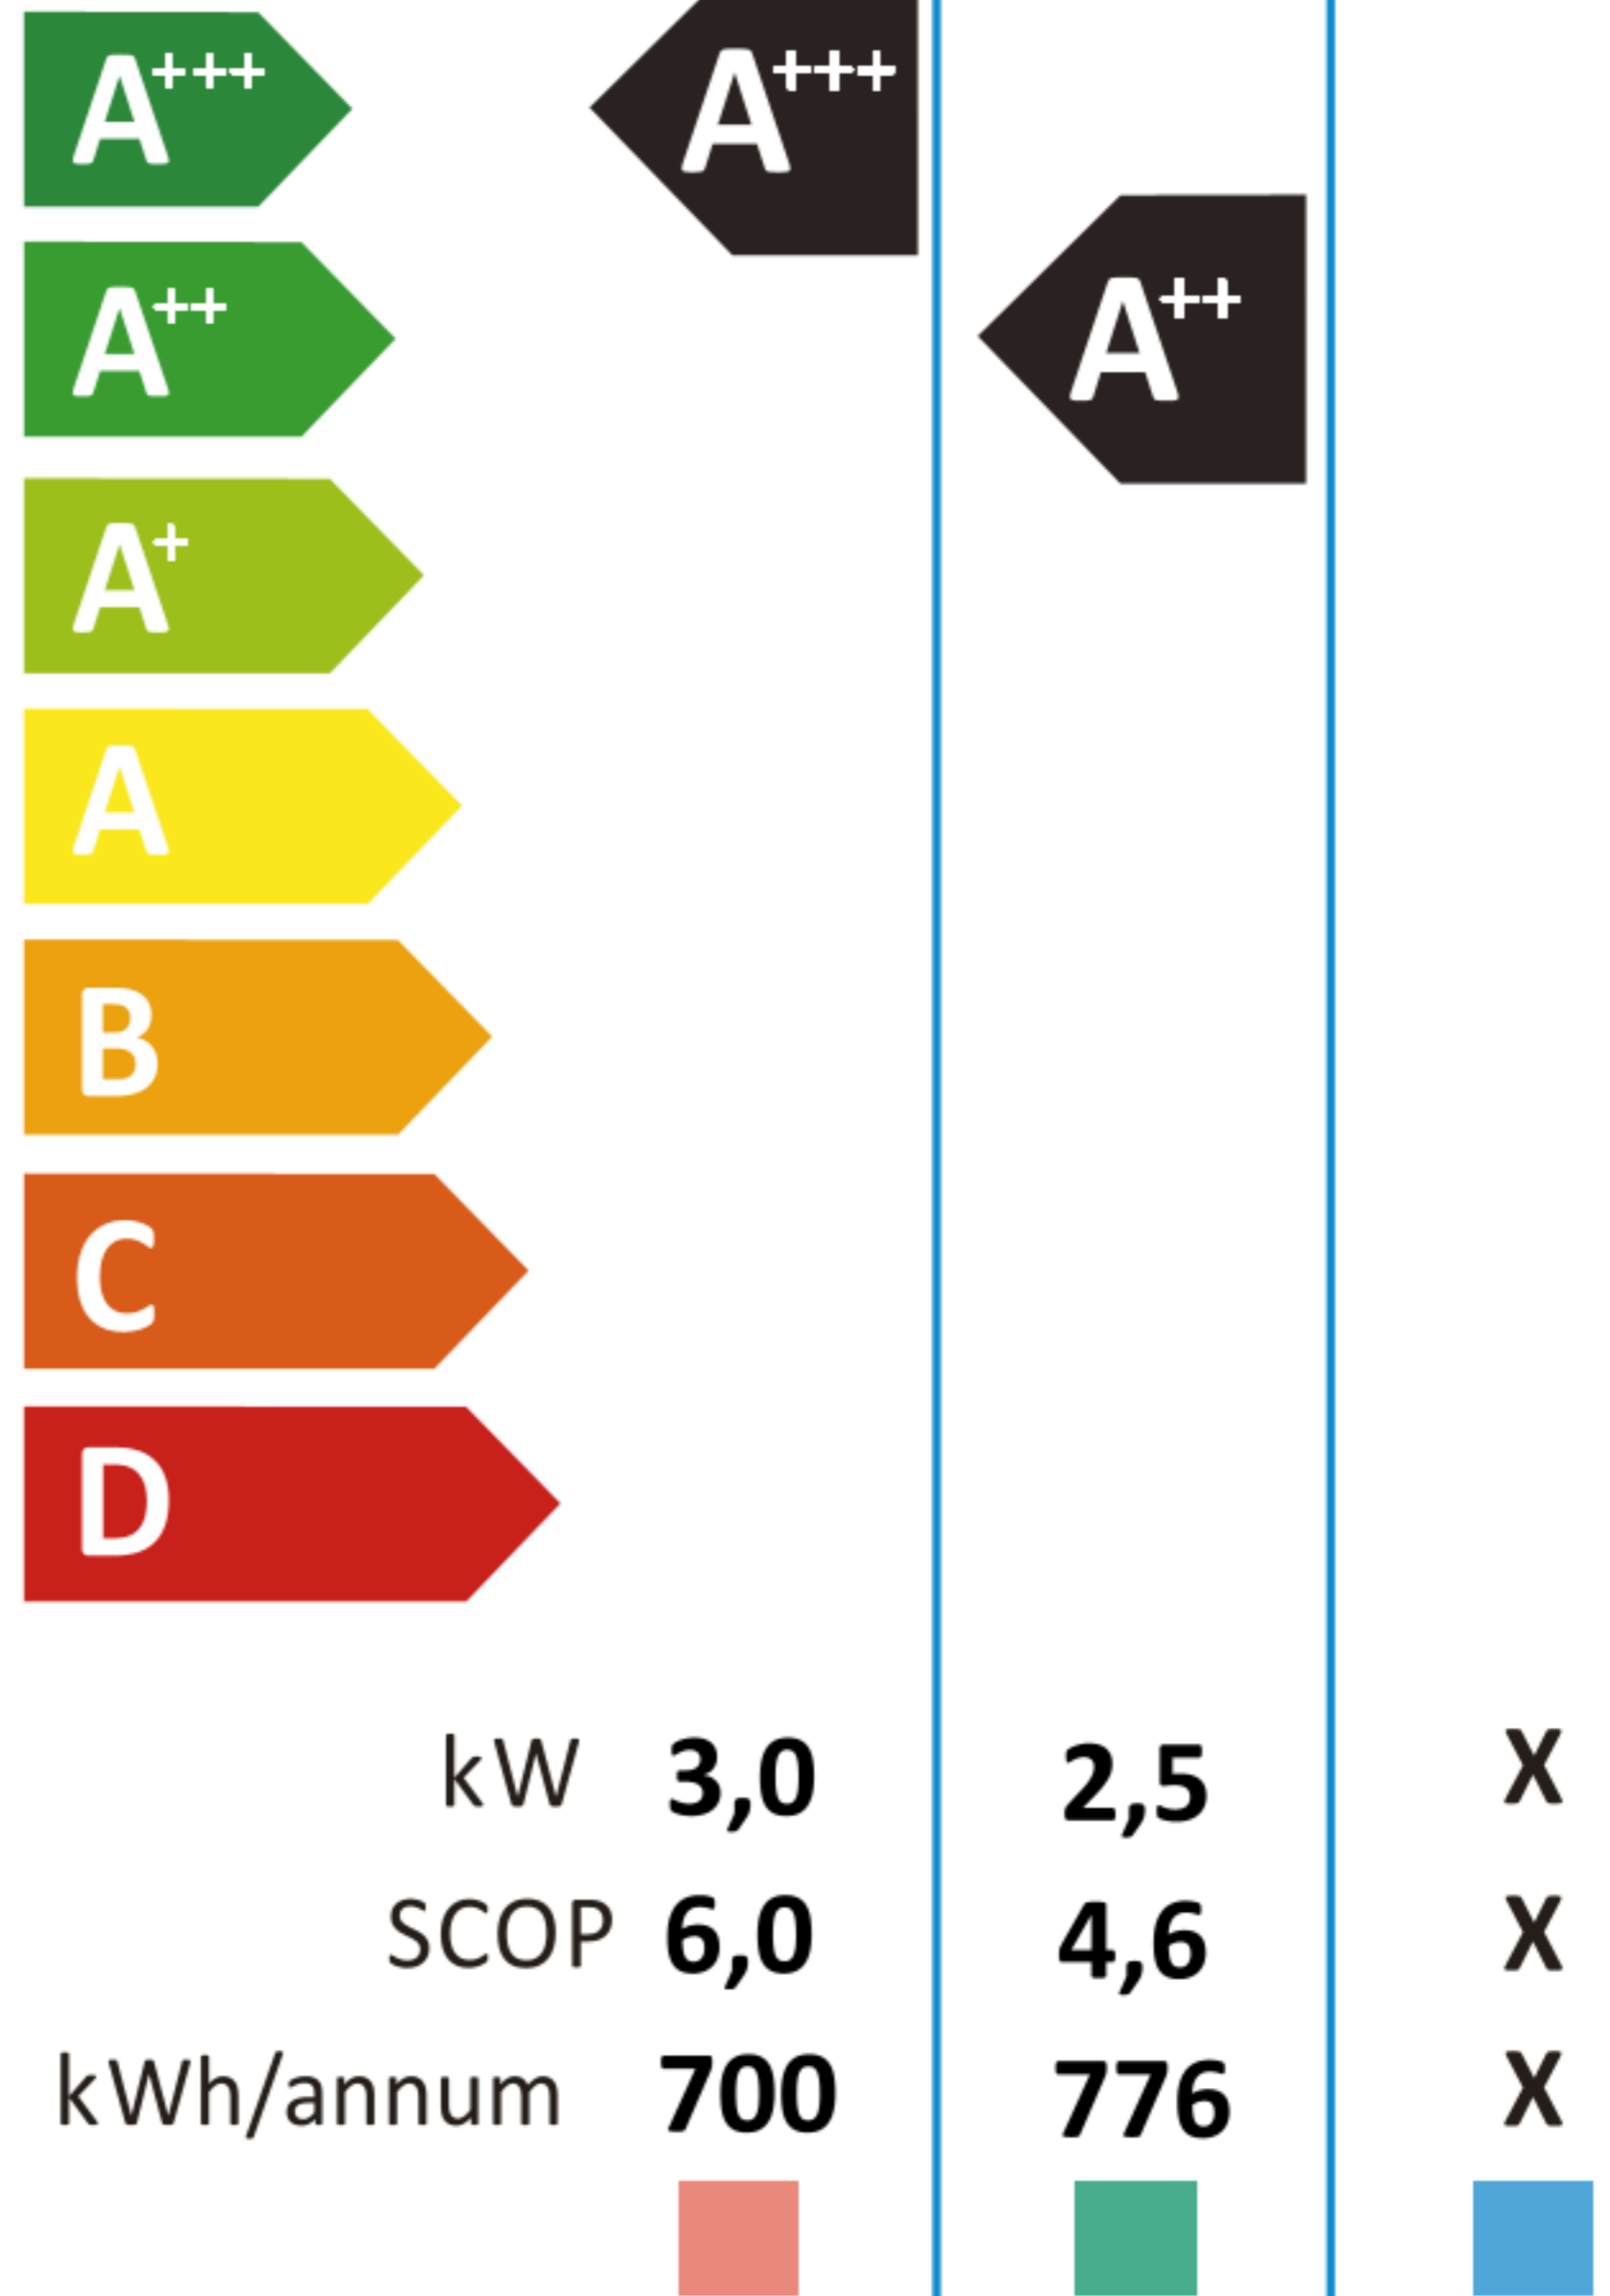

ENERG
енергия · ενέργεια

Comfee

CF-XT12A IU/CF-XT12A OU

SEER

kW **3,5**
SEER **8,5**
kWh/annum **146**

SCOP

53 dB

62 dB