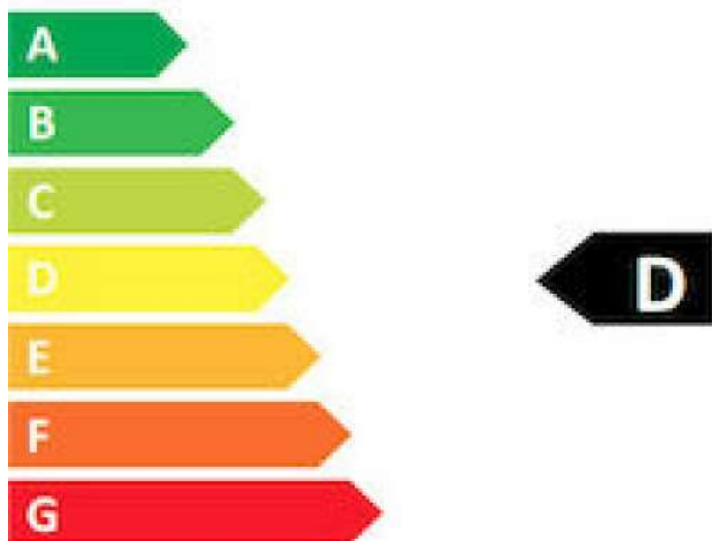

SANGIORGIO

F714DI

68 kWh / 100

7 kg

2:48

33 L

72 dB  
A B C D

A B C D E F G