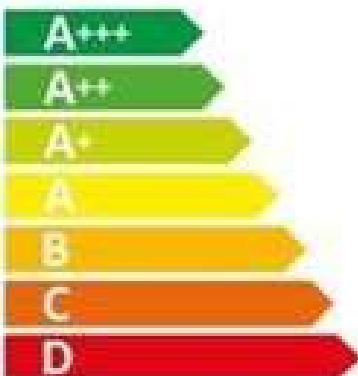

ENERG

енергия · енергія

DeLonghi

SESW 554

B

40 L

0,91 kWh/cycle*

kWh/cycle*

* Тестова цикли: пратила / цикли: програмиране / вода: топла / температура: 40°C / 1 цикли: вода / вода: цикли: вода / вода: програм: вода

65/2014