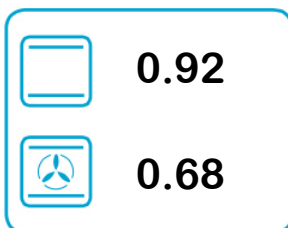

**ENERG** Y IJA  
енергия · ενεργεια IE IA

HOOVER

HOT3161WI WIFI

\* цикл · cyklus · portion · zyklus · πρόγραμμα · ciclo · tsükkel · ohjelma · ciklus  
ciklas · cikls · ciklu · cyclus · cykl · ciclu · program · cykel