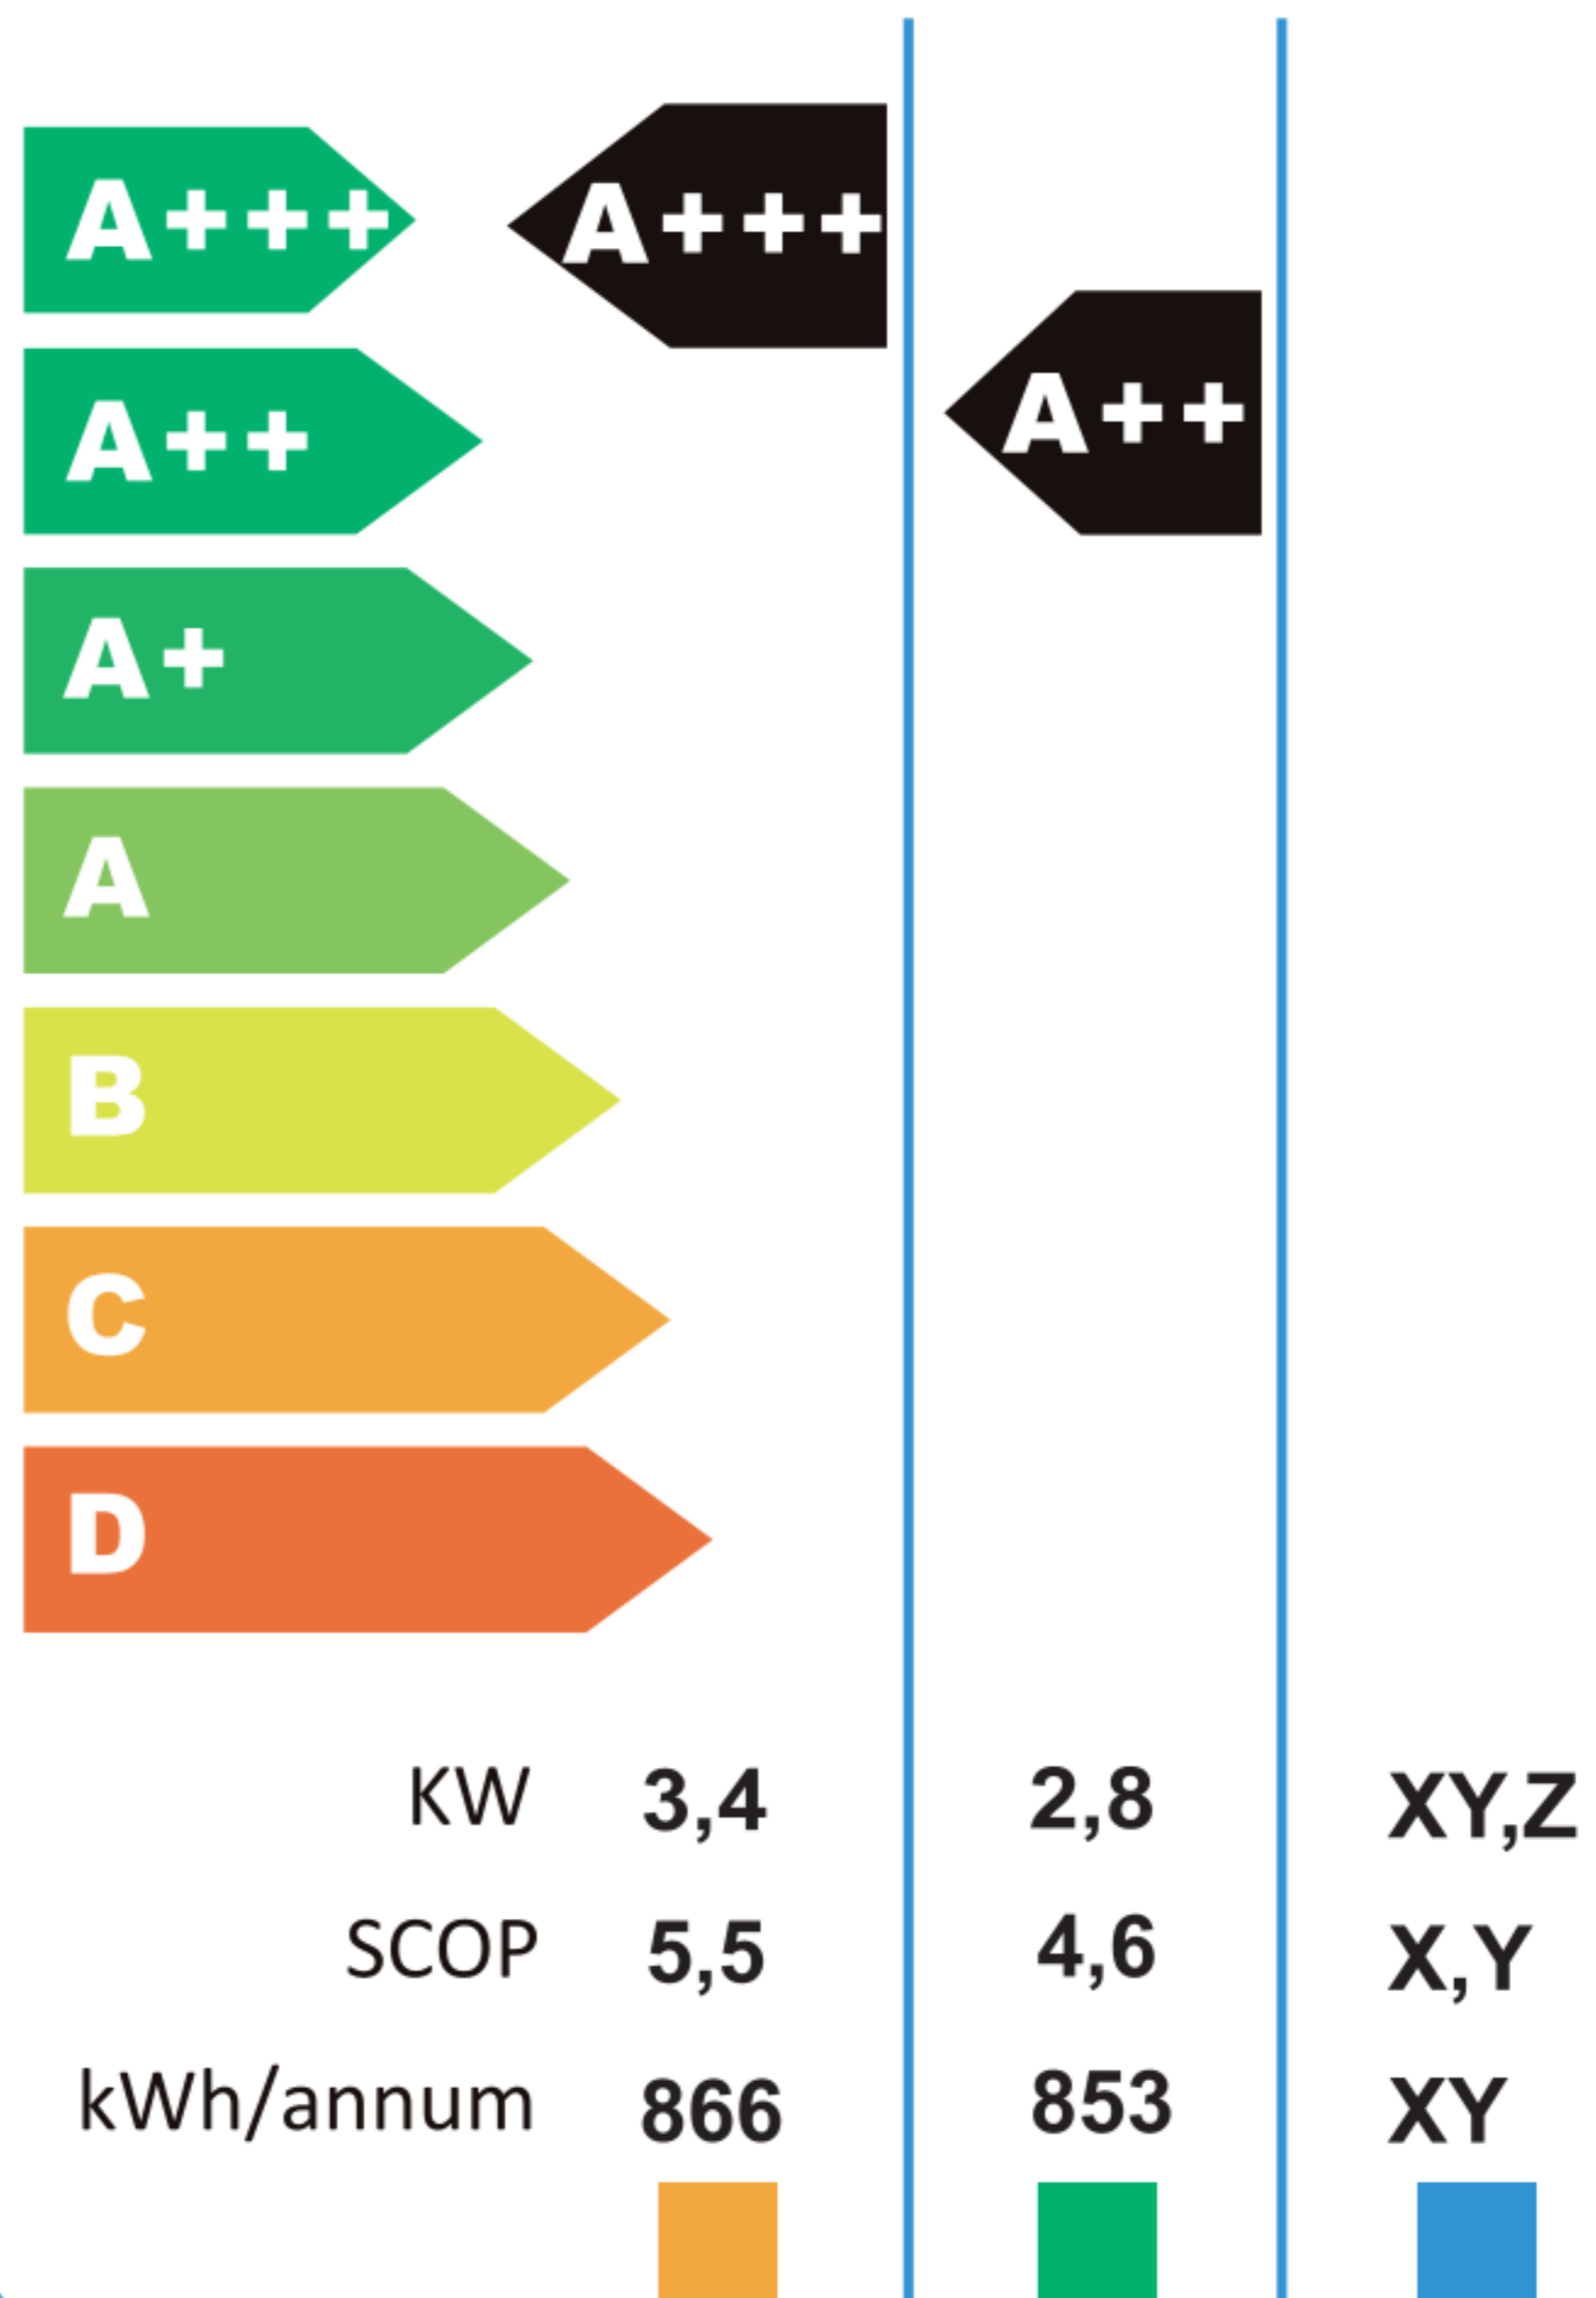

ENERG

енергия · ενεργεια

Model

ARGO DELUXE 12000 UE

ARGO DELUXE 12000 UI

SEER

KW 3,5
SEER 8,5
kWh/annum 145

SCOP

KW	3,4	2,8	XY,Z
SCOP	5,5	4,6	X,Y
kWh/annum	866	853	XY

56dB

62dB