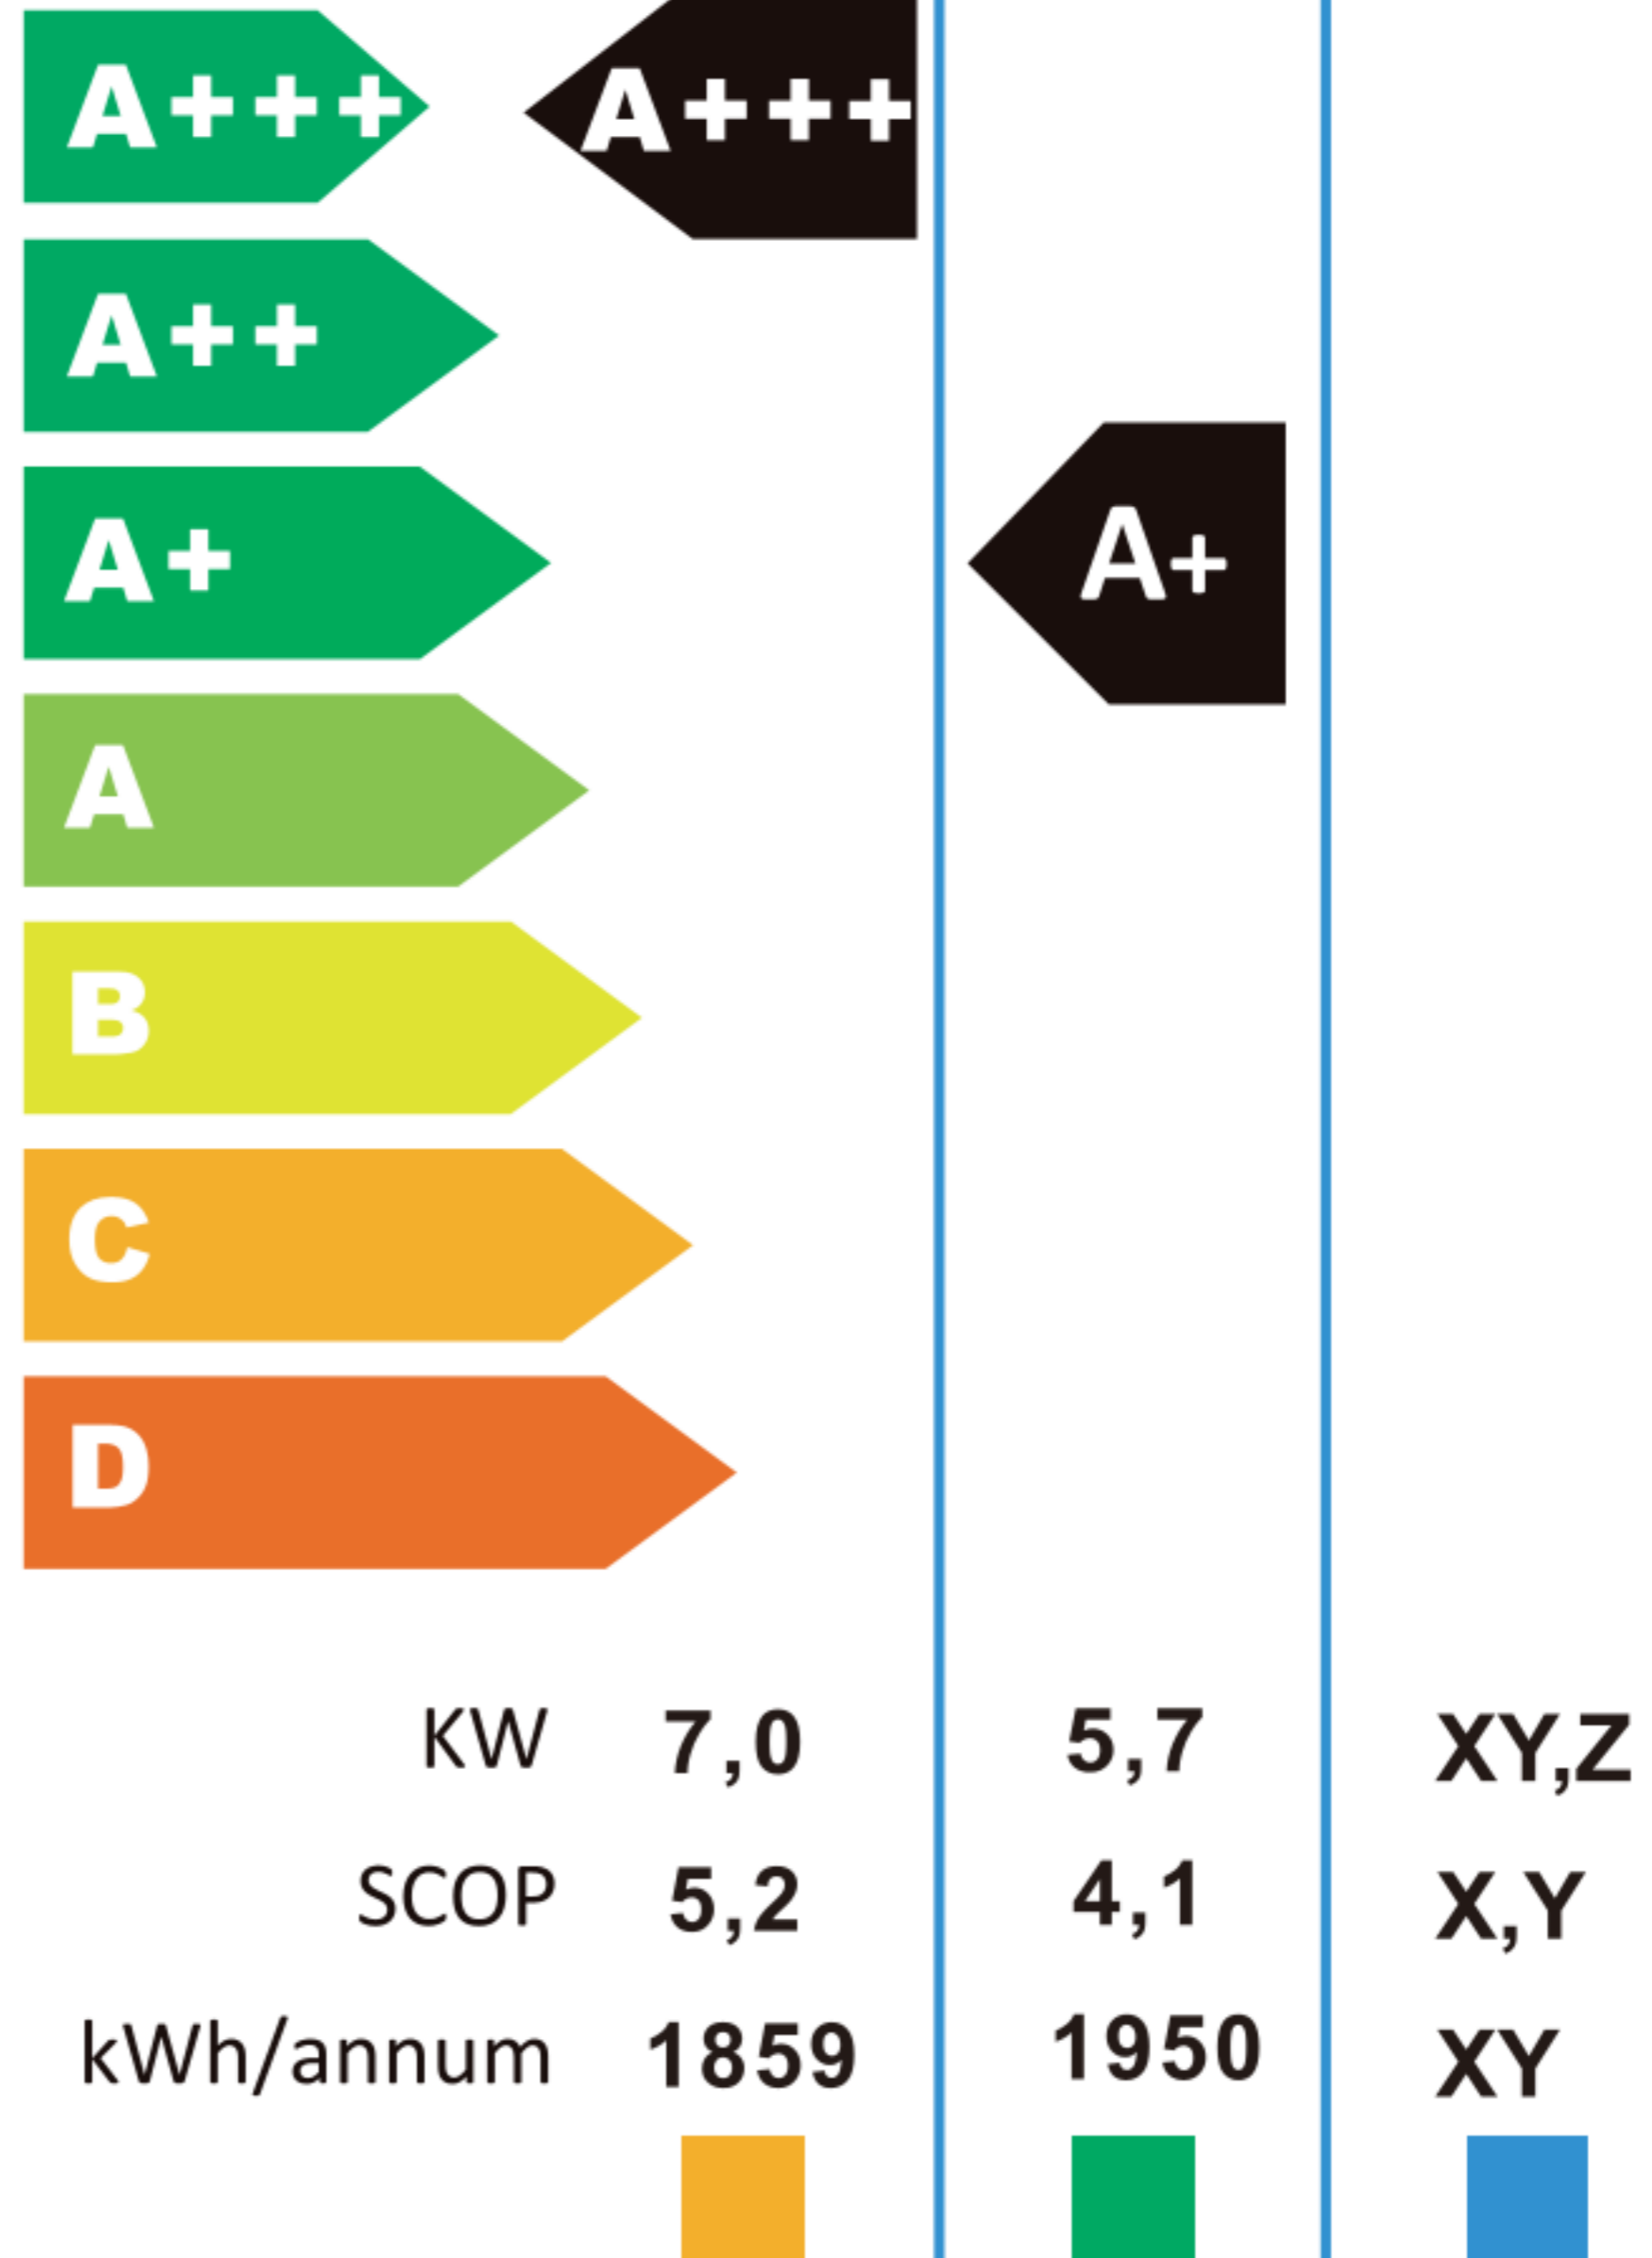

ENERG

енергия · ενεργεια

Model HI-COMFORT PLUS 24000 UE
HI-COMFORT PLUS 24000 UI

SEER

KW 6,7
SEER 6,5
kWh/annum 359

SCOP

KW 7,0
SCOP 5,2
kWh/annum 1859

5,7
4,1
1950

XY,Z
X,Y
XY

63dB

66dB