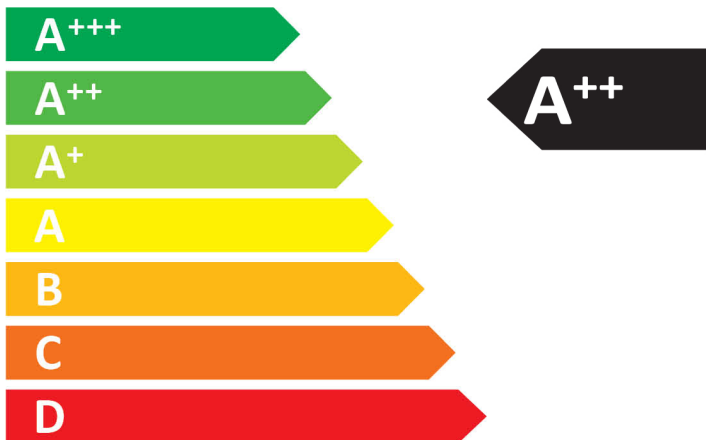

**ENERG**  
енергия · ενεργεια

**Electrolux**

**EDH4825TW 916 099 527**

ENERGIA · ЕНЕРГИЯ · ΕΝΕΡΓΕΙΑ  
ENERGIJA · ENERGY · ENERGIE  
ENERGI

**235**  
kWh/annum

**178**  
min/cycle\*

**8,0**  
kg

**66**  
dB