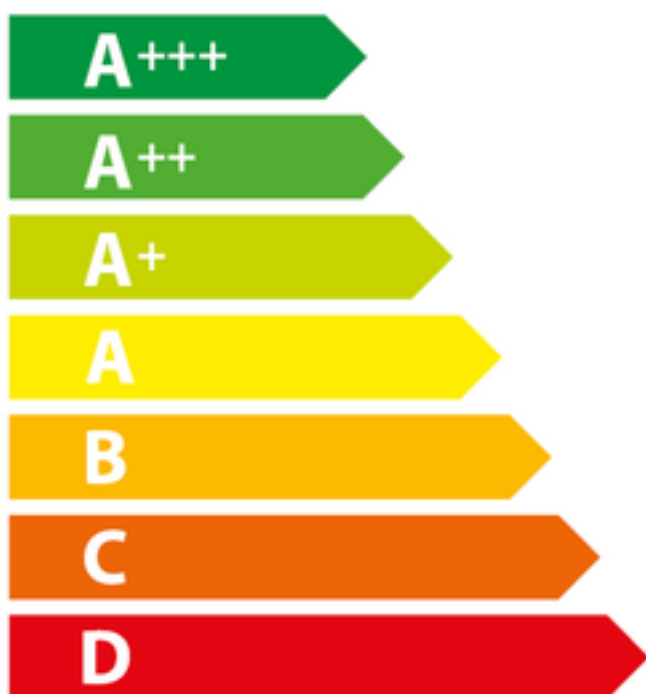

# ENERG

енергия · ενεργεια

Electrolux

LOB7S01X 944 032 043

**70** L

**1,09** kWh/cycle\*

**0,68** kWh/cycle\*

\* цикъл · cyklus · portion · zyklus · πρόγραμμα · ciclo · tsükkel · ohjelma · ciklus  
ciklas · cikls · čiklu · cyclus · cykl · ciclu · program · cykel