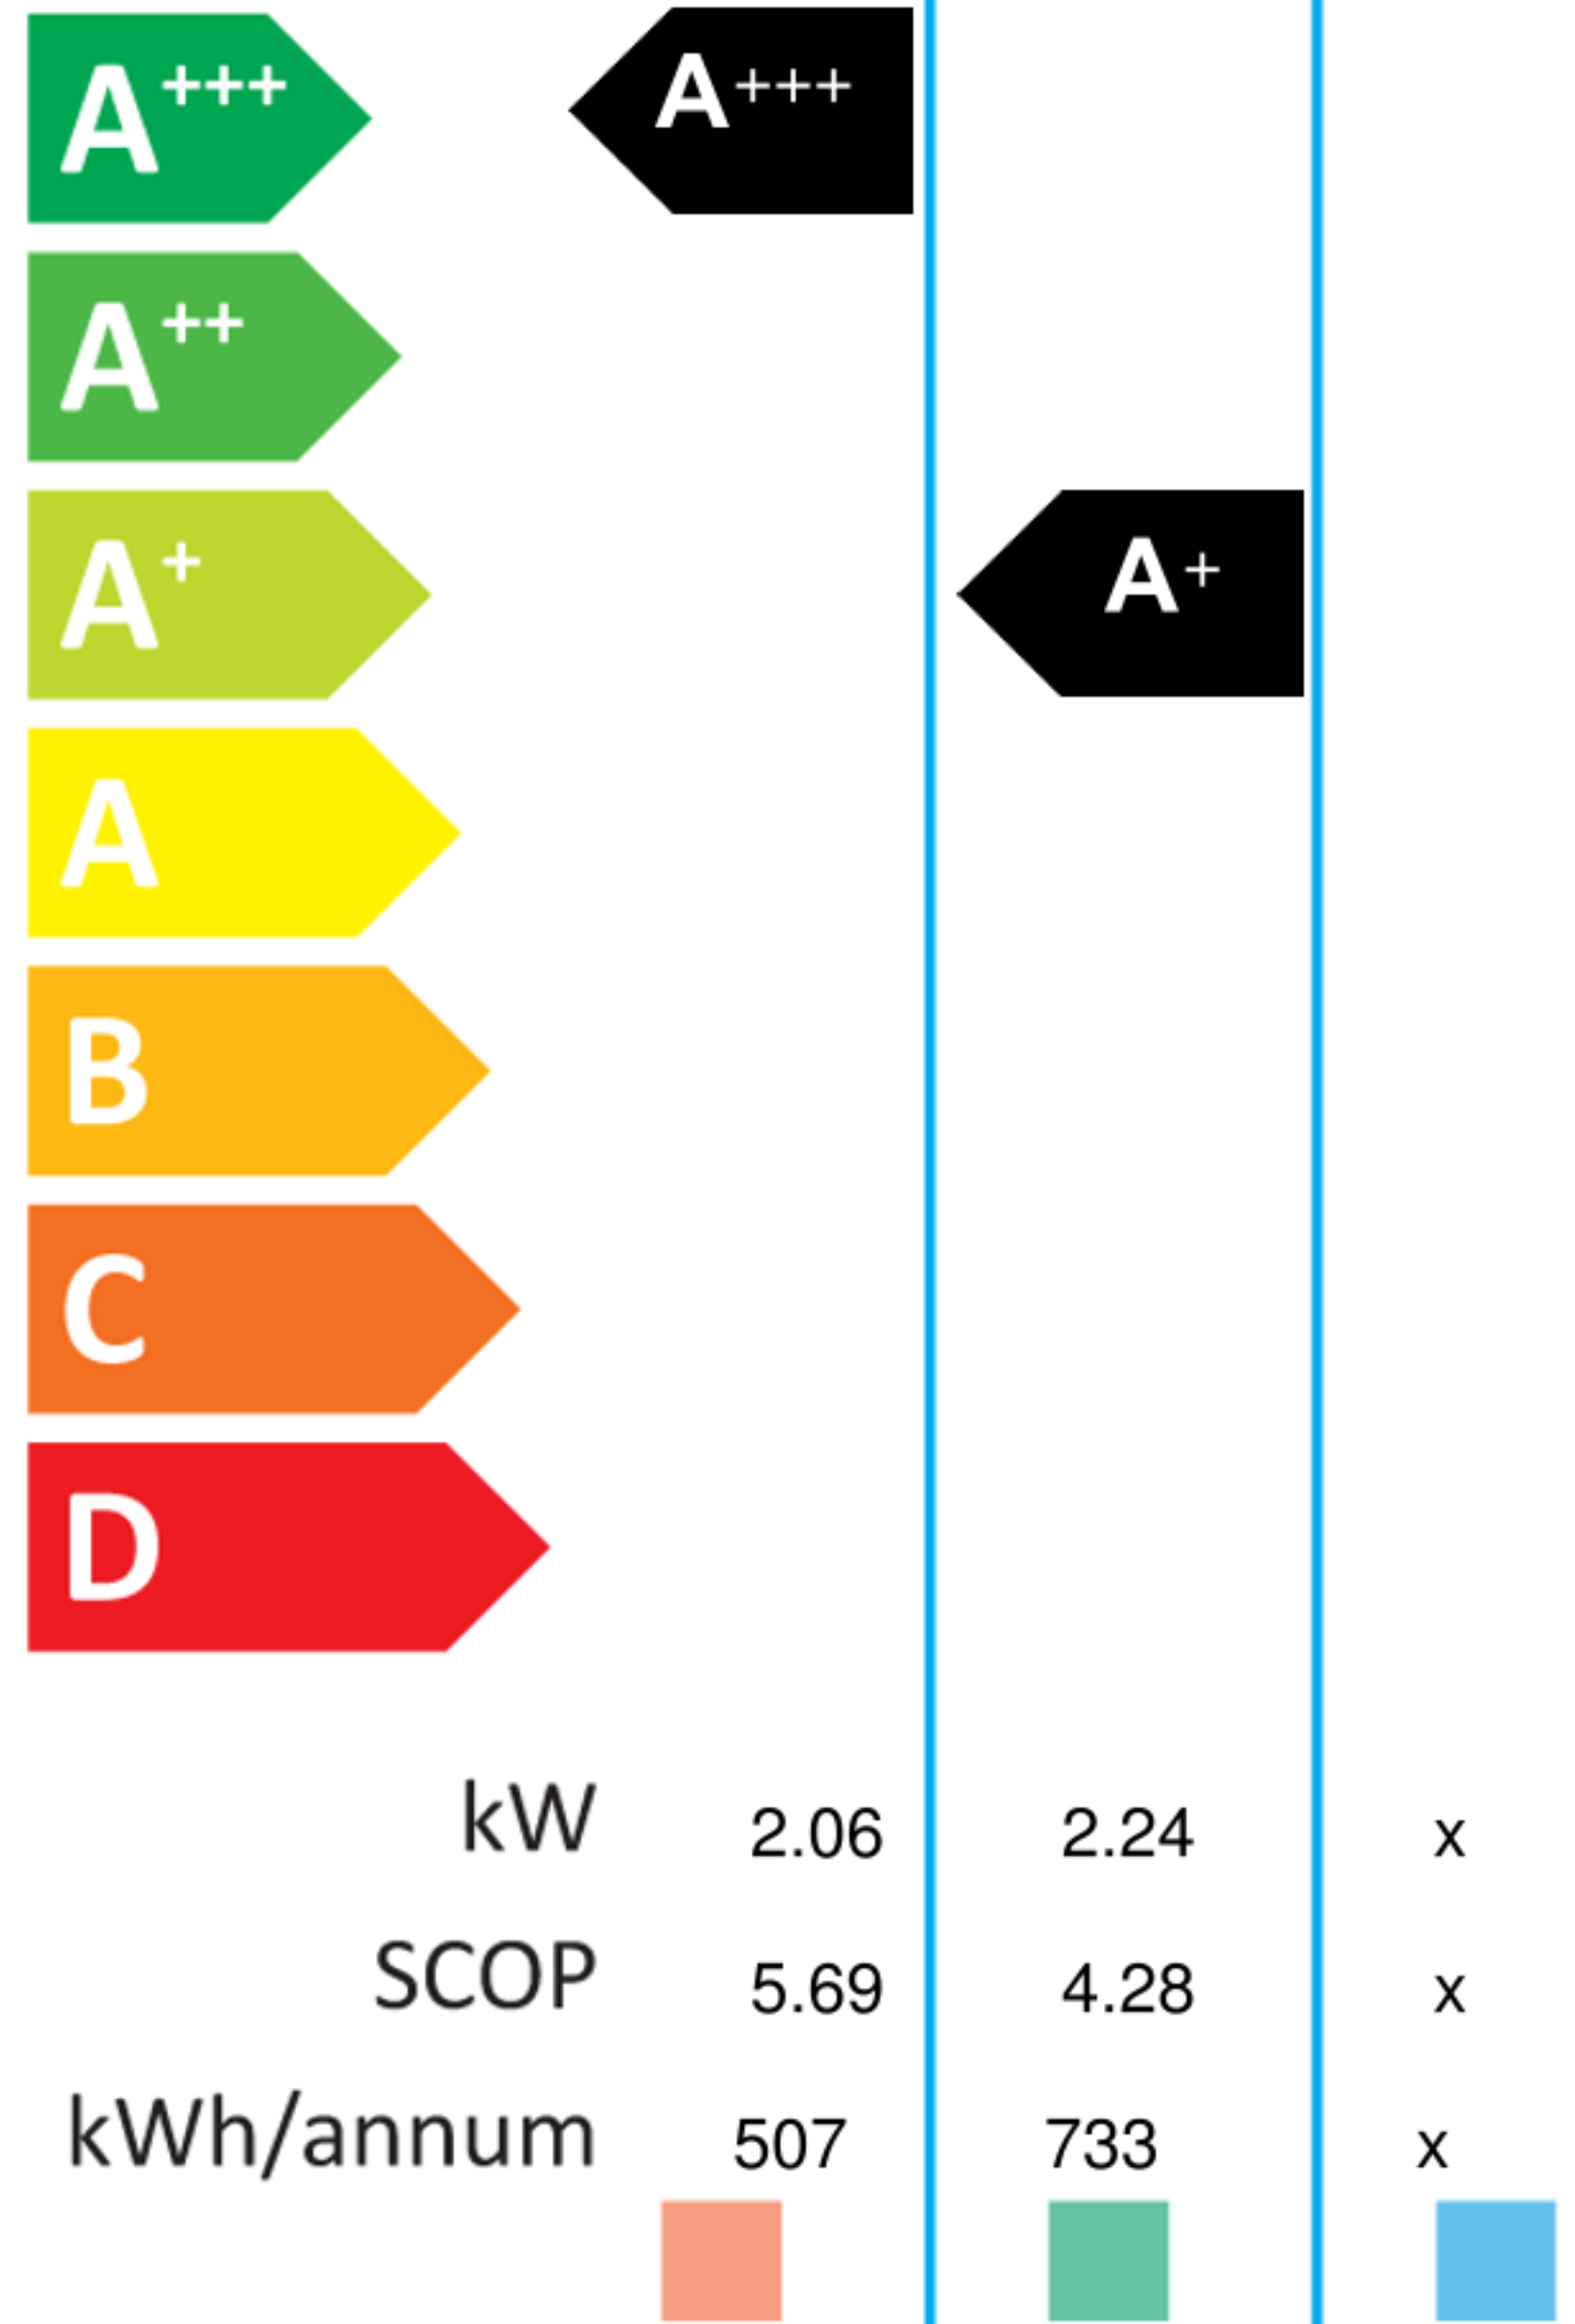

Creation date: 15.01.2024

ENERG

енергия · ενεργεια

FTXC35DV1B / RXC35DV1B

SEER

kW 3.44
SEER 6.87
kWh/annum 175

SCOP

58.0 dB