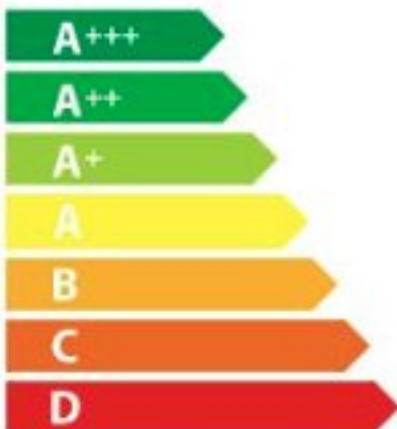

**ENERG**

енергия · ενεργεια

Y

IJA

IE

IA

Hisense**BSA65226AB****A****77 L****0.97 kWh/cycle*****0.82 kWh/cycle***

* цикъл · cyklus · porton · zykus · πρόγραμμα · ciclo · tsúkkel · ohjelma · ciklus
ciklas · cikls · öklü · cyclus · cykl · ciclu · program · cykel